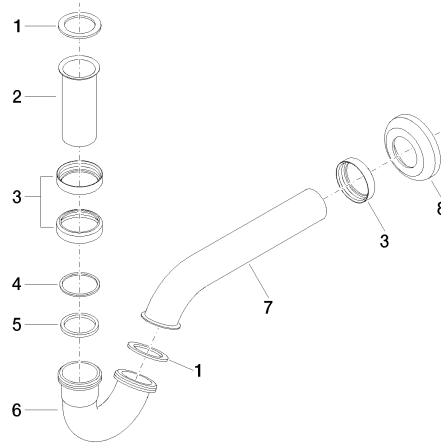

Siphon for bidet 1 1/4" - Matte Black

IMO

10 050 970

• rosette Ø 65 mm

Fits: IMO, LULU, MADISON, MEM, TARA,
CL.1, LISSÉ, VAIA, META, CYO

	Matte Black	10 050 970-33
	Chrome	10 050 970-00
	Brushed Platinum	10 050 970-06
	Platinum	10 050 970-08
	Durabass (23kt Gold)	10 050 970-09
	Dark Chrome	10 050 970-19
	Light Gold	10 050 970-26
	Brushed Light Gold	10 050 970-27
	Brushed Durabass (23kt Gold)	10 050 970-28
	Brushed Bronze	10 050 970-42
	Brushed Champagne (22kt Gold)	10 050 970-46
	Champagne (22kt Gold)	10 050 970-47
	Brushed Chrome	10 050 970-93
	Brushed Dark Platinum	10 050 970-99

10 050 970

mm [inches]

10 050 970

Parts for other finishes can be found here: [Chrome](#)

Spare parts list

No.	Item Number	Name	Quantity used	Delivery time
1	09 14 05 018 90	seal	2	2
2	09 28 23 011-33	pipe	1	60
3	09 23 30 021-33	nut	3	60
4	09 14 20 006 90	seal	1	2
5	09 14 05 027 90	seal	1	2
6	09 28 23 029-33	pipe	1	60
7	09 28 23 013-33	pipe	1	60
8	09 27 01 013-33	rosette	1	60